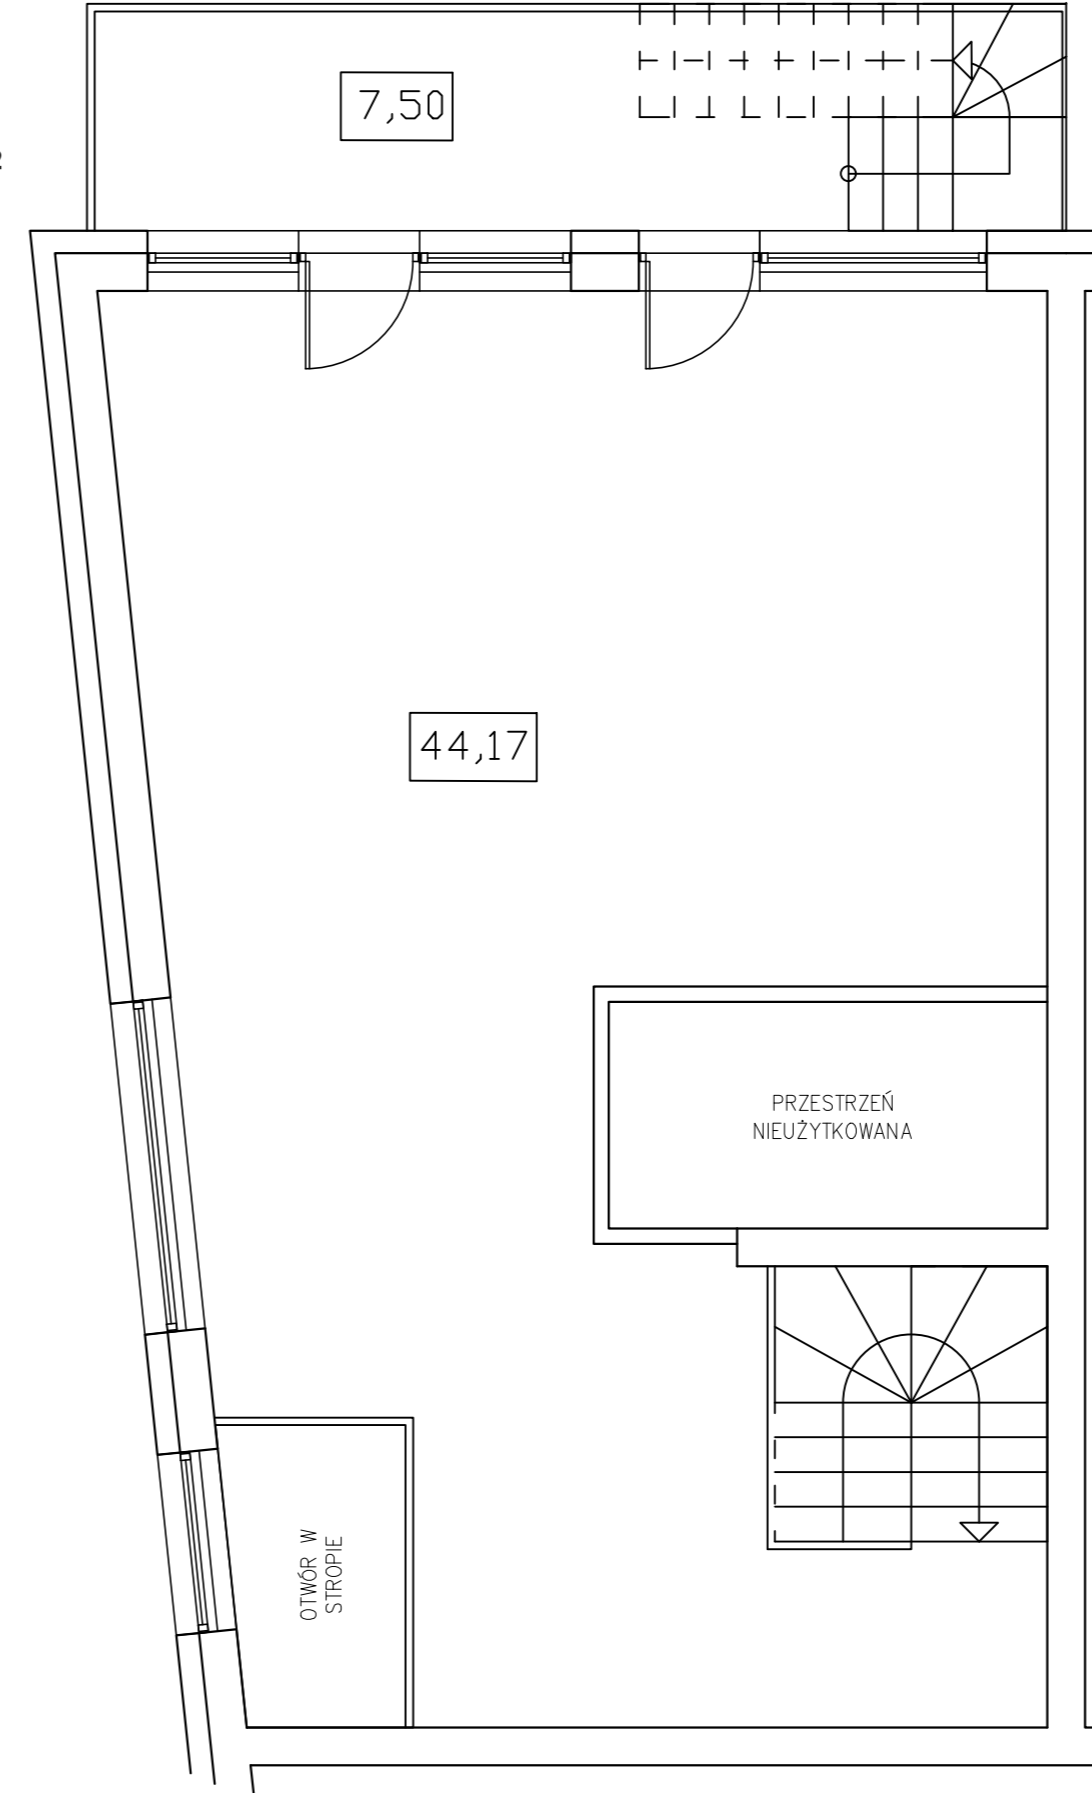

APARTAMENTY PODWÓJNE - A37

2 piętro

49,66m²
+B - 9,70m²

antresola

42,35m²
+B - 7,90m²

taras na dachu

+43,40m²