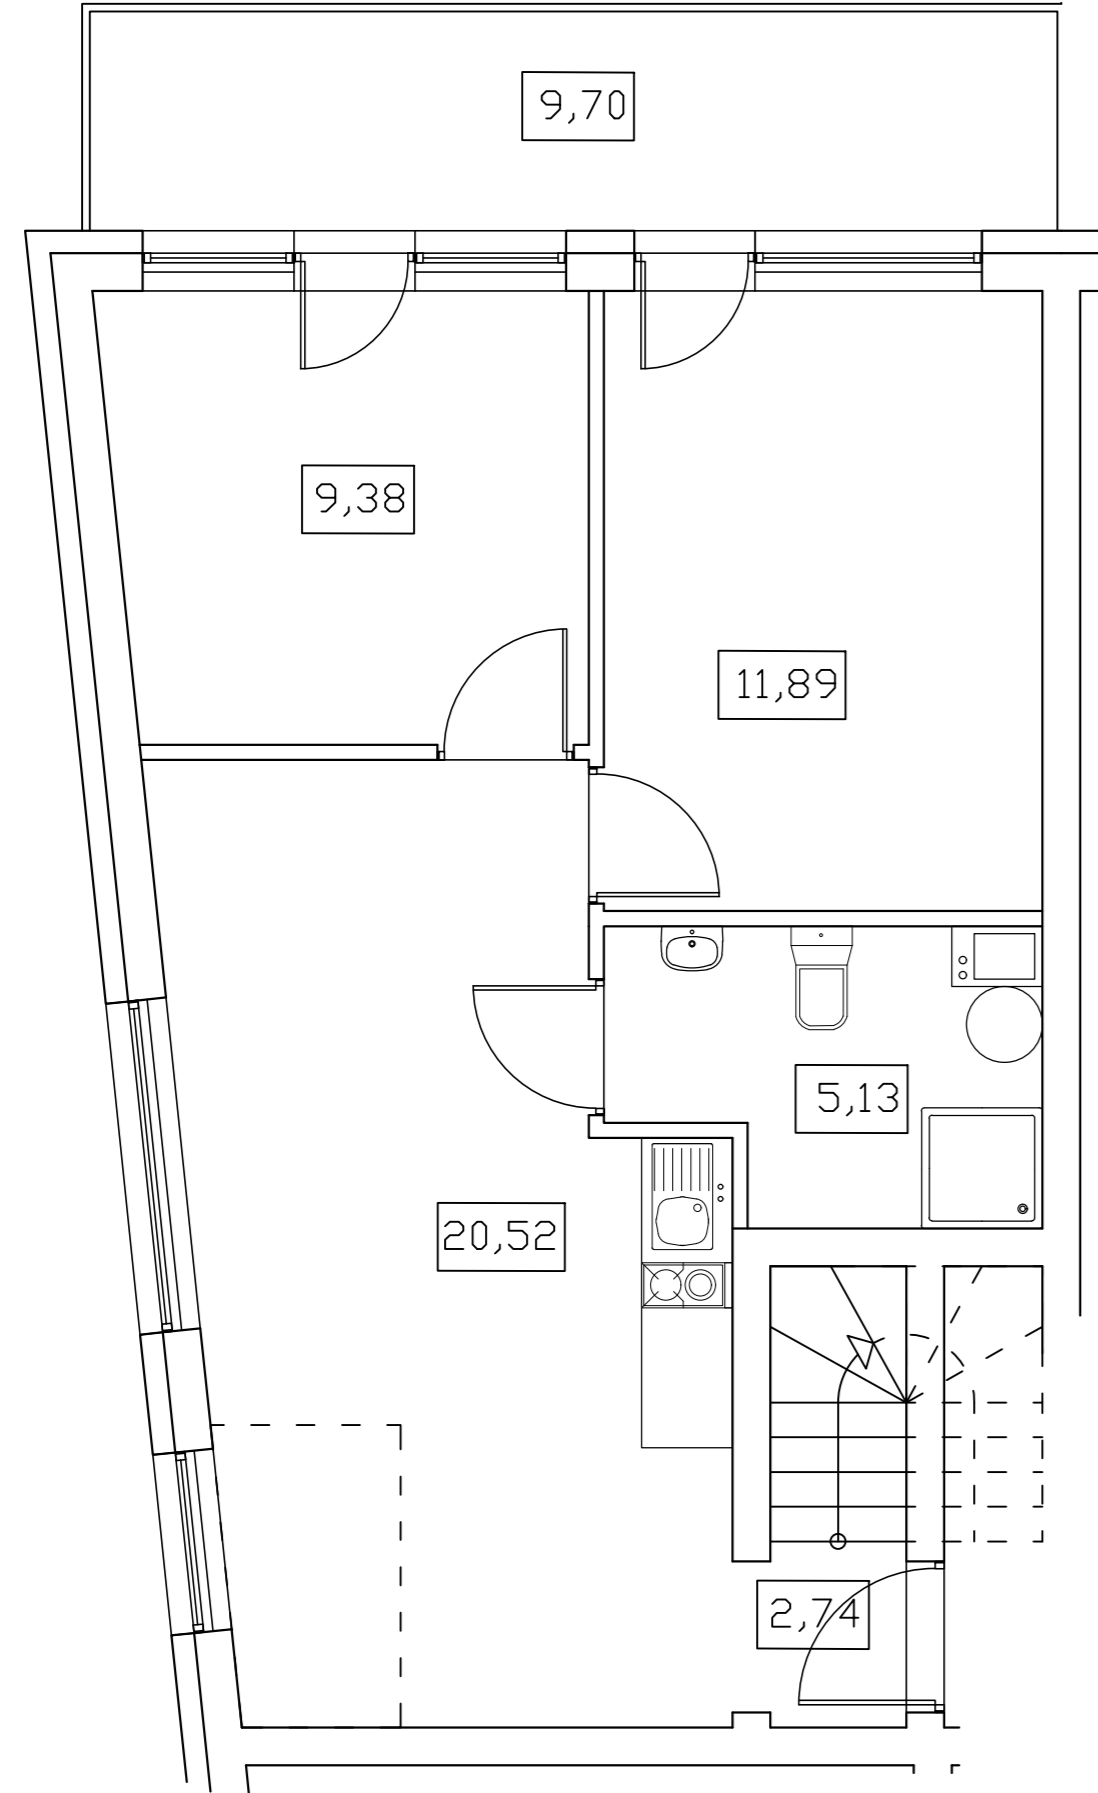

APARTAMENTY PODWÓJNE - A37

2 piętro

49,66m²
+B - 9,70m²

antresola

42,35m²
+B - 7,90m²

taras na dachu

+43,40m²